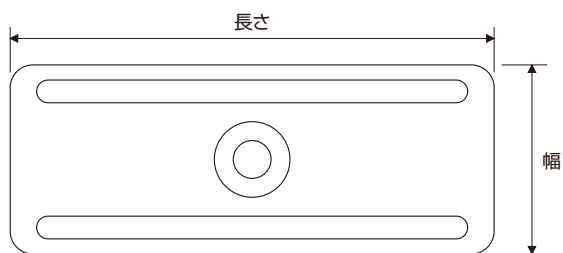

## ■ナミザ(SUS304)

スレート大波用

スレート小波用

鉄板大波用

鉄板小波用

	幅 × 長さ × 高さ × 厚み
スレート大波用	30 × 128 × 42 × 0.8
スレート小波用	30 × 52 × 22 × 0.55
鉄板大波用	30 × 76 × 22 × 0.6
鉄板小波用	20 × 30 × 10 × 0.5