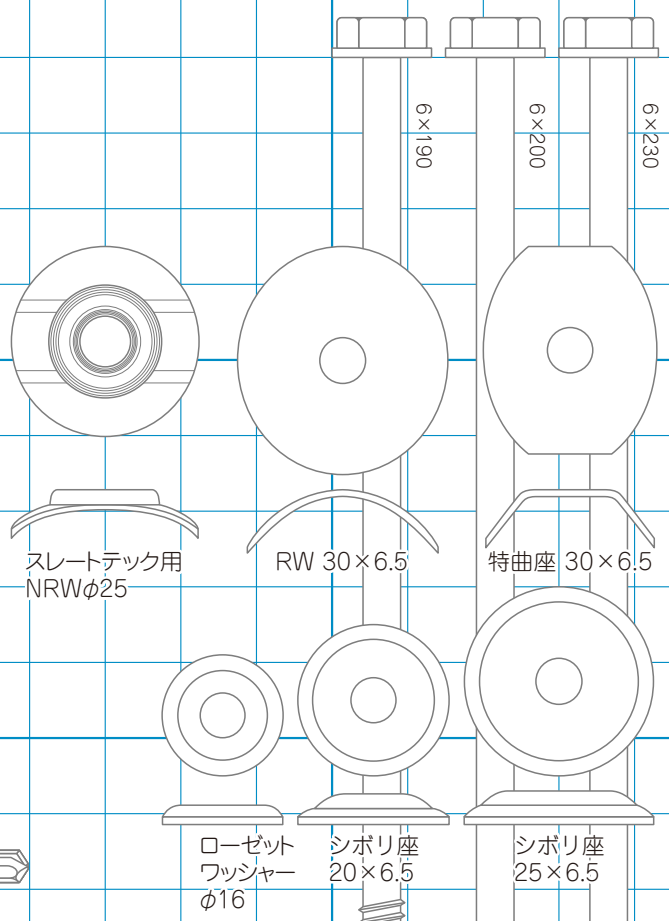

ロゼットテック・スレートテック

注：図は新形状です。

ストロングテック (230ミリまで)・スロツキキャップ (150ミリまで)

注：図のネジ部の長さは参考値です。

本社 〒520-3026 滋賀県栗東市下鉤1169番地1
TEL(077)553-2200 FAX(077)553-6187
京都営業所 〒612-8248 京都市伏見区下鳥羽上三柄町103番地
TEL(075)605-3344 FAX(075)605-3353

取扱店