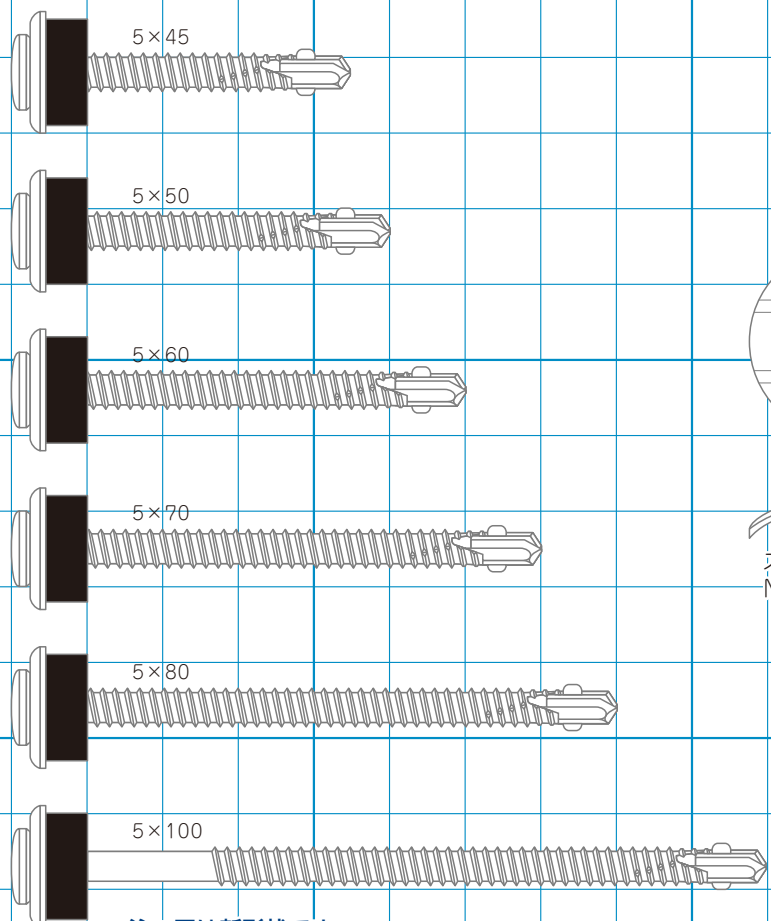

## 掲載商品の製作(セット品)について

本カタログに掲載されている、座金、パッキン組込み商品については、  
**滋賀県南部地域障がい者福祉施設** の皆様の御協力により製作されています。

ロゼットテック・スレートテック

注：図は新形状です。

ストロングテック (230ミリまで)・スロツキキャップ (150ミリまで)

注：図のネジ部の長さは参考値です。

本社 〒520-3026 滋賀県栗東市下鉤1169番地1  
TEL(077)553-2200 FAX(077)553-6187  
京都営業所 〒612-8248 京都市伏見区下鳥羽上三柄町103番地  
TEL(075)605-3344 FAX(075)605-3353