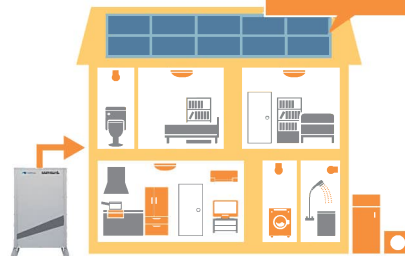

### ② 停電時でも、全ての家電が使用可能!

蓄電システムは分電盤への接続の仕方によって、「特定負荷型」と「全負荷型」に分けられます。「全負荷型」蓄電池で停電時に、ご家庭の全ての家電製品を使用することができます!

家中まるごとカバー

**「全負荷型」蓄電池**  
《Smart Star L》

家中の家電が使用可能!

さらに

停電時でも太陽光発電をいつでもフル活用!

最大9kVAで200V機器もOK!