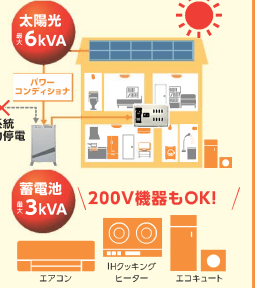

### ② 停電時でも、全ての家電が使用可能!

蓄電システムは分電盤への接続の仕方によって、「特定負荷型」と「全負荷型」に分けられます。「全負荷型」蓄電池で停電時に、ご家庭の全ての家電製品を使用することができます!

家中まるごとカバー

**「全負荷型」蓄電池**  
《Smart Star L》

家中の家電が使用可能!

さらに

停電時でも太陽光発電をいつでもフル活用!

最大9kVAで200V機器もOK!